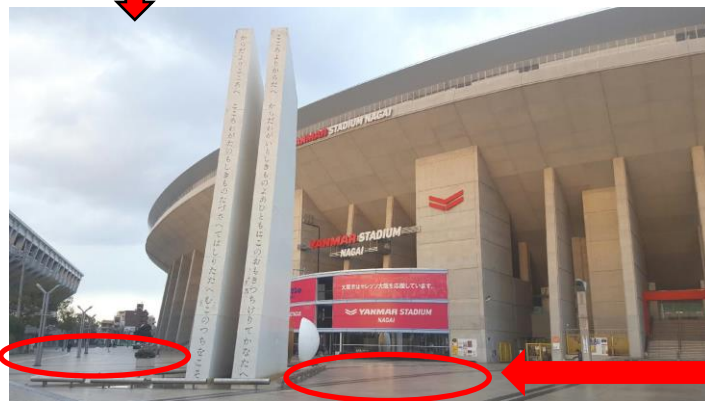

# Do Sports Fes 2021

受付場所：ヤンマースタジアム長居前

体験種目受付  
(予定)

総合受付(予定)

## ■会場までのアクセス

ヤンマースタジアム長居(〒546-0034 大阪府大阪市東住吉区长居公園 1-1)

- ▶ OsakaMetro 御堂筋線「長居」下車。1番出口より500m(徒歩6分)
- ▶ JR 阪和線「鶴ヶ丘」下車。東出口より550m(徒歩6分)
- ▶ JR 阪和線「長居」下車。東出口より650m(徒歩7分)